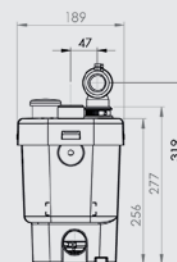

Kan utrustas med **SANIALARM®**

TRYCKHÖJD ELLER HORIZONTELL PUMPNING
MAX: ↑ 7 M → 70 M

Rengöringsmedel **DESCALER®** till **SANIFLO's** produkter, RSK 5886733.

FÖRDELARNA

Tryckhöjd (m)

SANIFLO AB Hammarbacken 6 B Box 797 191 27 Sollentuna tel: 08-404 15 30 info@saniflo.se