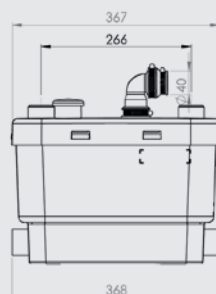

Kan utrustas med **SANIALARM®**

TRYCKHÖJD ELLER HORIZONTELL PUMPNING
MAX: ↑ 7 M → 70 M

Rengöringsmedel **DESCALER®** till **SANIFLO's** produkter, RSK 5886733.

FÖRDELARNA

Tryckhöjd (m)

SANIFLO AB Hammarbacken 6 B Box 797 191 27 Sollentuna tel: 08-404 15 30 info@saniflo.se