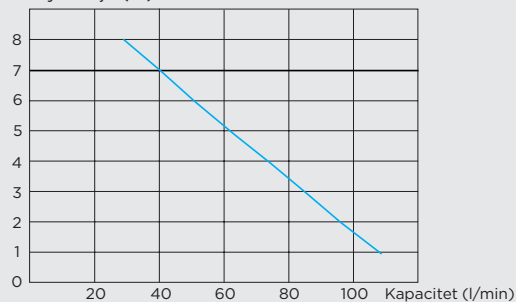

www.saniflo.se

SANISPEED® +

RSK: 5885407 ersätter RSK 5886542

Inloppsdiаметer: 4 x 40 mm

Utloppsdiаметer: 32 mm

Skyddsklass: IP44 | **Effekt:** 400 W | **Vikt:** 6.2 kg

Märkspänning: 220-240 V/50 Hz | **Märkström:** 2 A

Kan utrustas med **SANIALARM®**

TRYCKHÖJD ELLER HORIZONTELL PUMPNING
MAX: ↑ 7 M → 70 M

Rengöringsmedel **DESCALER®** till **SANIFLO's** produkter, RSK 5886733.

FÖRDELARNA

Tryckhöjd (m)

SANIFLO AB Hammarbacken 6 B Box 797 191 27 Sollentuna tel: 08-404 15 30 info@saniflo.se