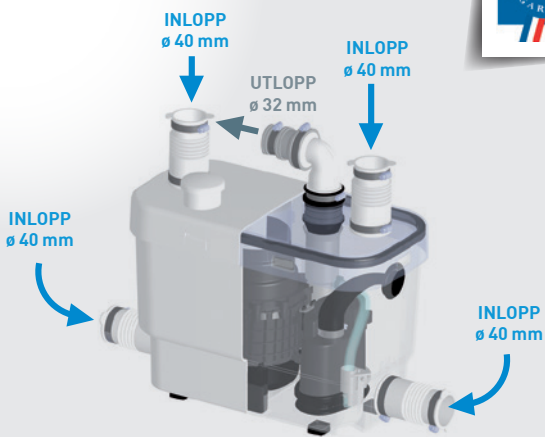

Tryckhöjd (m)